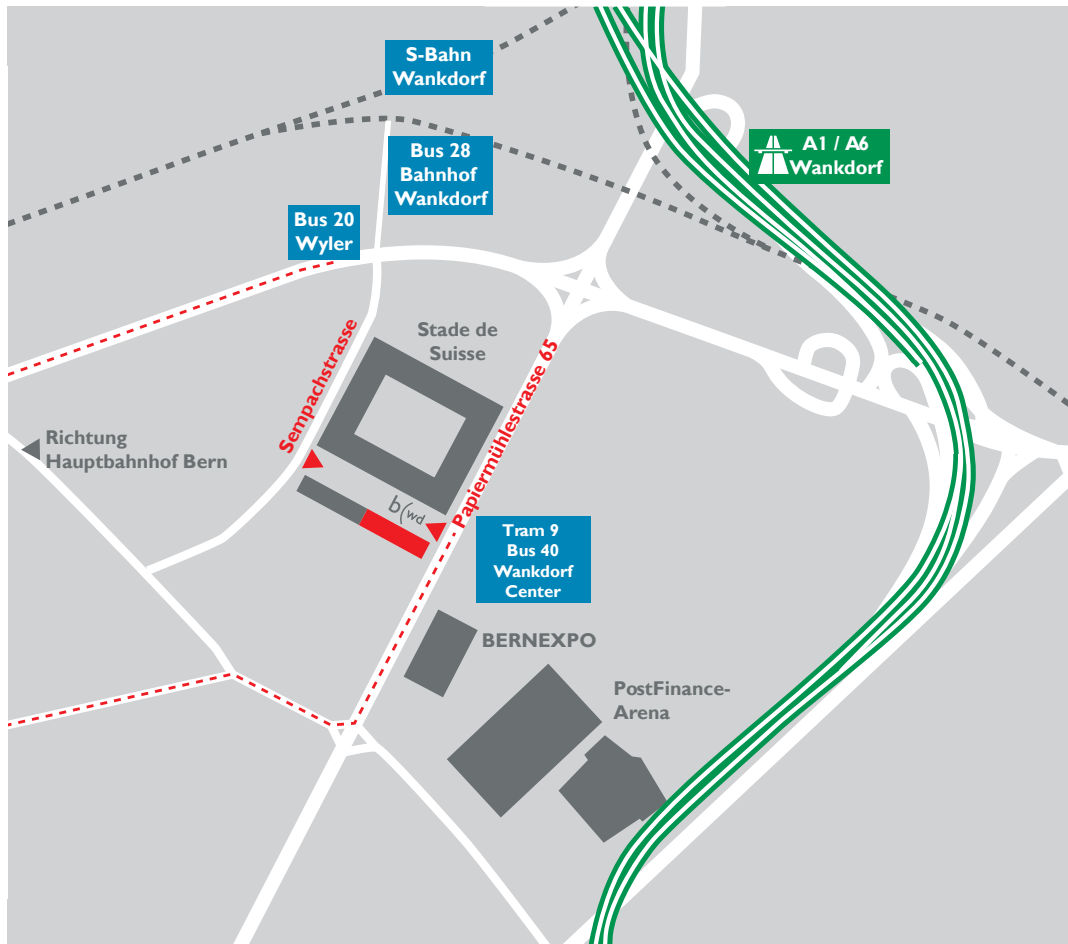

## Lageplan bwd Bern

### Anreise mit öffentlichen Verkehrsmitteln

Das Bildungszentrum für Wirtschaft und Dienstleistung ist mit öffentlichen Verkehrsmitteln optimal erschlossen. Sie erreichen uns via:

- Tram, Linie 9, Station Wankdorf Center, Fussweg 1 Minute
- Bus, Linie 20, Station Wyler, Fussweg 5 Minuten
- Bus, Linie 28, Endstation Wankdorf Bahnhof, Fussweg 7 Minuten
- S-Bahn, Linien S1, S2, S3, S4, S31 und S44, Station Bern Wankdorf, Fussweg 7 Minuten
- RBS, Linie 40, Station Wankdorf Center, Fussweg 1 Minute

### Anreise mit dem Auto

Das Bildungszentrum für Wirtschaft und Dienstleistung liegt in unmittelbarer Nähe des Autobahnkreuzes Zürich-Genf-Thun. Verlassen Sie die Autobahn bei der Ausfahrt Bern-Wankdorf. Parkmöglichkeiten gibt es auf der Allmend entlang der Papiermühlestrasse oder in der Einstellhalle des Wankdorf Centers (beides gebührenpflichtig).